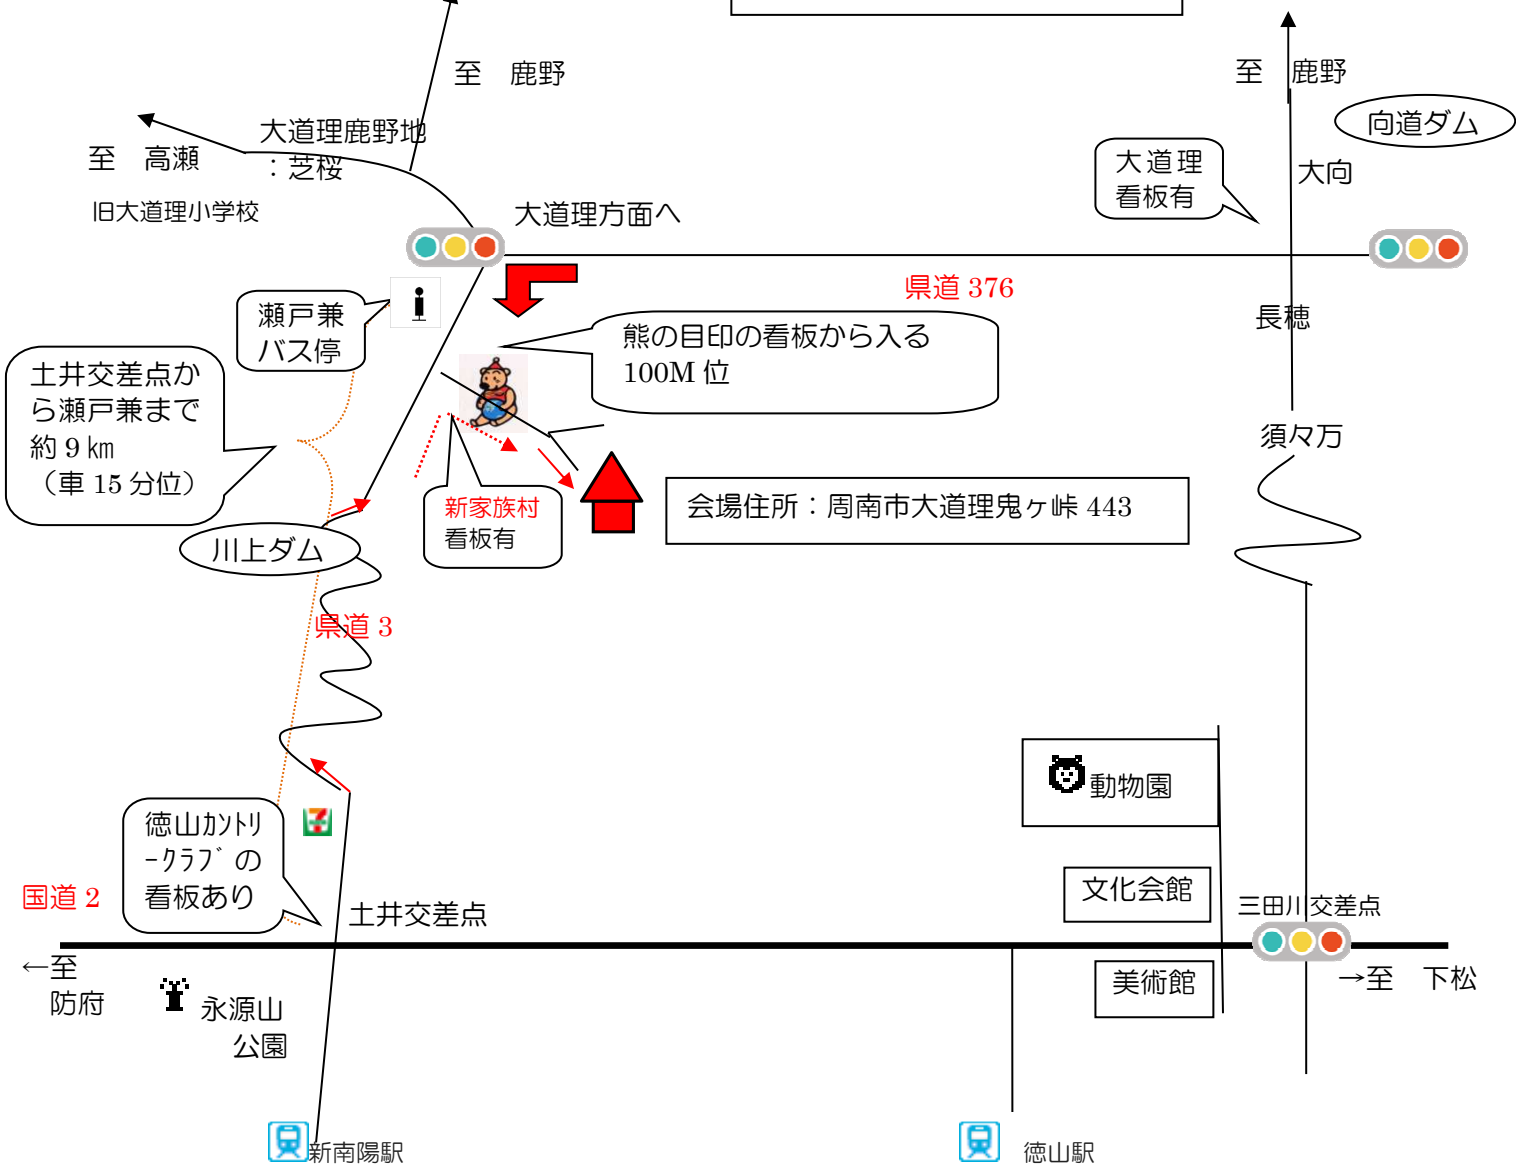

# 大道理新家族村地図

## 大道理 エリー会場地図

お問い合わせ 申込先：(有)エリー  
TEL 0834-32-6916  
古野 090-8248-9264